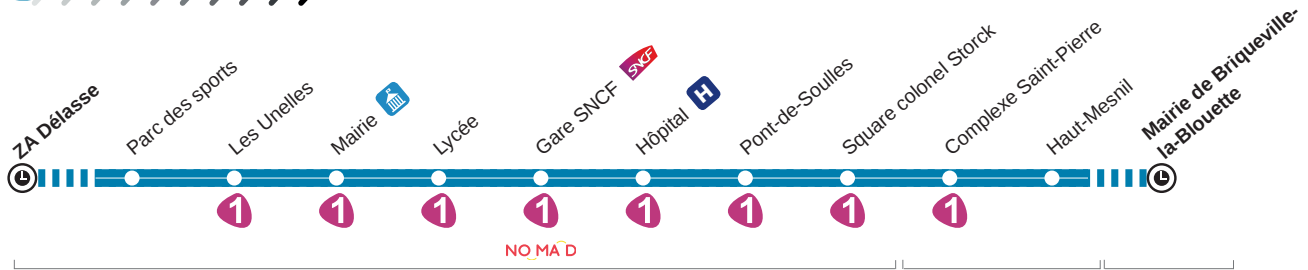

2

Direction >

COUTANCES
ZA Délasse
BRICQUEVILLE-LA-BLOUETTE
Mairie

DU LUNDI AU SAMEDI TOUTE L'ANNÉE
(sauf jours fériés)

	ZA Délasse	07:32	08:32	09:32	10:32	11:32	12:32	13:32	14:32	15:32	16:32	17:32	18:32	19:32
Parc des sports	07:36	08:36	09:36	10:36	11:36	12:36	13:36	14:36	15:36	16:36	17:36	18:36	19:36	
Les Unelles	07:39	08:39	09:39	10:39	11:39	12:39	13:39	14:39	15:39	16:39	17:39	18:39	19:39	
Mairie	07:41	08:41	09:41	10:41	11:41	12:41	13:41	14:41	15:41	16:41	17:41	18:41	19:41	
Lycée	07:43	08:43	09:43	10:43	11:43	12:43	13:43	14:43	15:43	16:43	17:43	18:43	19:43	
Gare SNCF	07:45	08:45	09:45	10:45	11:45	12:45	13:45	14:45	15:45	16:45	17:45	18:45	19:45	
Hôpital	07:46	08:46	09:46	10:46	11:46	12:46	13:46	14:46	15:46	16:46	17:46	18:46	19:46	
Pont-de-Souilles	07:47	08:47	09:47	10:47	11:47	12:47	13:47	14:47	15:47	16:47	17:47	18:47	19:47	
Square colonel Storck		08:48	09:48	10:48			13:48	14:48	15:48	16:48				
Complexe Saint-Pierre		08:49	09:49	10:49			13:49	14:49	15:49	16:49				
Haut-Mesnil	07:51	08:53	09:53	10:53	11:51	12:51	13:53	14:53	15:53	16:53	17:51	18:51	19:51	
Mairie de Briqueville-la-Blouette	07:56				11:56	12:56					17:56	18:56	19:56	

Correspondances trains **NO.MA.D**

Train vers Caen														
Train provenance Caen	07:22	08:17	09:17	10:17	11:17	12:18	13:17	14:24			17:26	18:31	19:25	

Correspondances cars **NO.MA.D**

L 303 vers Valognes	07:50													
L 303 provenance Valognes	07:35	08:30												
L 305 vers Granville														
L 305 provenance Granville	07:31			10:22		12:25	13:11			16:29	17:02	18:17	19:17	
L 305 vers Saint-Lô		08:51				13:11				17:02	18:17	19:17		
L 305 provenance Saint-Lô	07:34		09:24				13:24				17:37	18:24	19:14	

Les horaires des trains (du lundi au vendredi) et des cars sont donnés à titre indicatif sous réserve de modifications du réseau Nomad.

2

Direction 

BRICQUEVILLE-LA-BLOUETTE

Mairie
COUTANCES
ZA Délasse

DU LUNDI AU SAMEDI TOUTE L'ANNÉE
(sauf jours fériés)