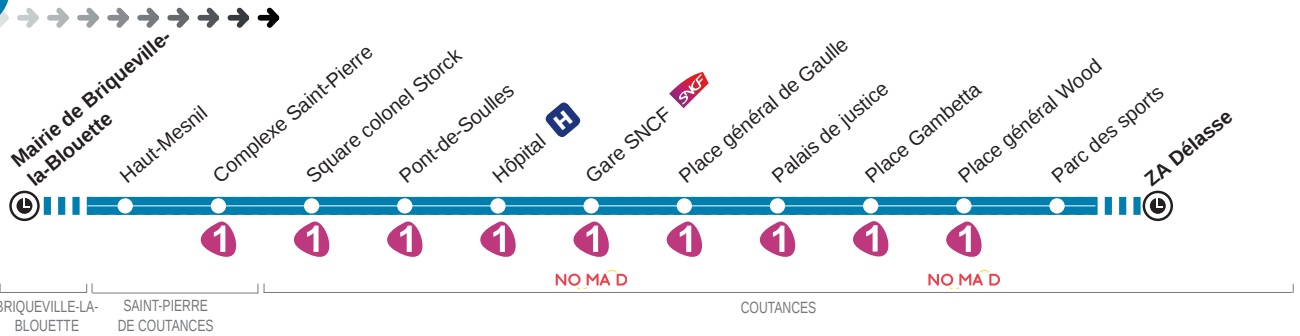

Les horaires des trains (du lundi au vendredi) et des cars sont donnés à titre indicatif sous réserve de modifications du réseau Nomad.

2

Direction 

BRICQUEVILLE-LA-BLOUETTE

Mairie
COUTANCES
ZA Délasse

DU LUNDI AU SAMEDI TOUTE L'ANNÉE
(sauf jours fériés)

Les horaires des trains (du lundi au vendredi) et des cars sont donnés à titre indicatif sous réserve de modifications du réseau Nomad.

⁽¹⁾Correspondance à l'arrêt place général Wood.