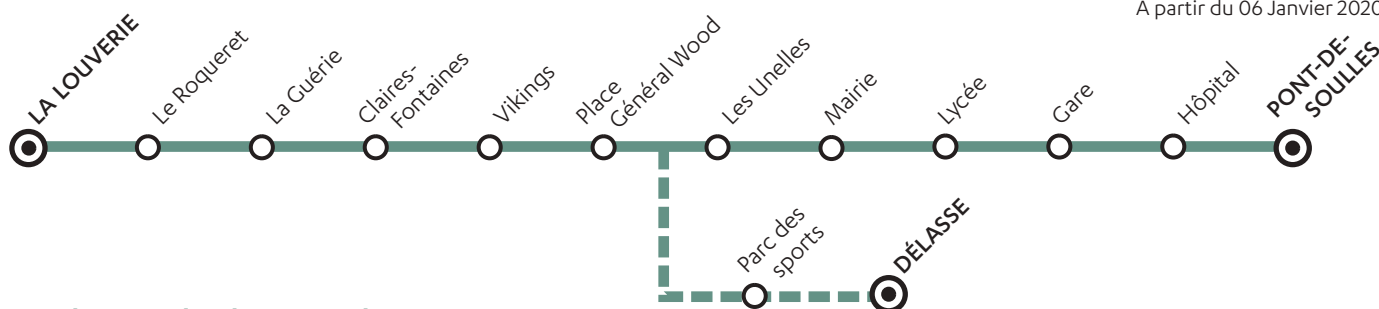

HORAIRES VALABLES  
A partir du 06 Janvier 2020

Lundi - Vendredi - Samedi

La Louverie	07:00	08:00	09:00	10:00	11:00	12:00	13:00	14:00	15:00	16:00	17:00	18:00
Le Roqueret	07:01	08:01	09:01	10:01	11:01	12:01	13:01	14:01	15:01	16:01	17:01	18:01
La Guérie	07:03	08:03	09:03	10:03	11:03	12:03	13:03	14:03	15:03	16:03	17:03	18:03
Claires-Fontaines	07:06	08:06	09:06	10:06	11:06	12:06	13:06	14:06	15:06	16:06	17:06	18:06
Vikings	07:08	08:08	09:08	10:08	11:08	12:08	13:08	14:08	15:08	16:08	17:08	18:08
Pl.Général Wood	07:10	08:10	09:10	10:10	11:10	12:10	13:10	14:10	15:10	16:10	17:10	18:10
Les Unelles	07:13	08:13	09:13	10:13	11:13	12:13	13:13	14:13	15:13	16:13	17:13	18:13
Mairie	07:15	08:15	09:15	10:15	11:15	12:15	13:15	14:15	15:15	16:15	17:15	18:15
Lycée	07:17	08:17	09:17	10:17	11:17	12:17	13:17	14:17	15:17	16:17	17:17	18:17
Gare	07:19	08:19	09:19	10:19	11:19	12:19	13:19	14:19	15:19	16:19	17:19	18:19
Hôpital	07:20	08:20	09:20	10:20	11:20	12:20	13:20	14:20	15:20	16:20	17:20	18:20
Pont-de-Soules	07:21	08:21	09:21	10:21	11:21	12:21	13:21	14:21	15:21	16:21	17:21	18:21